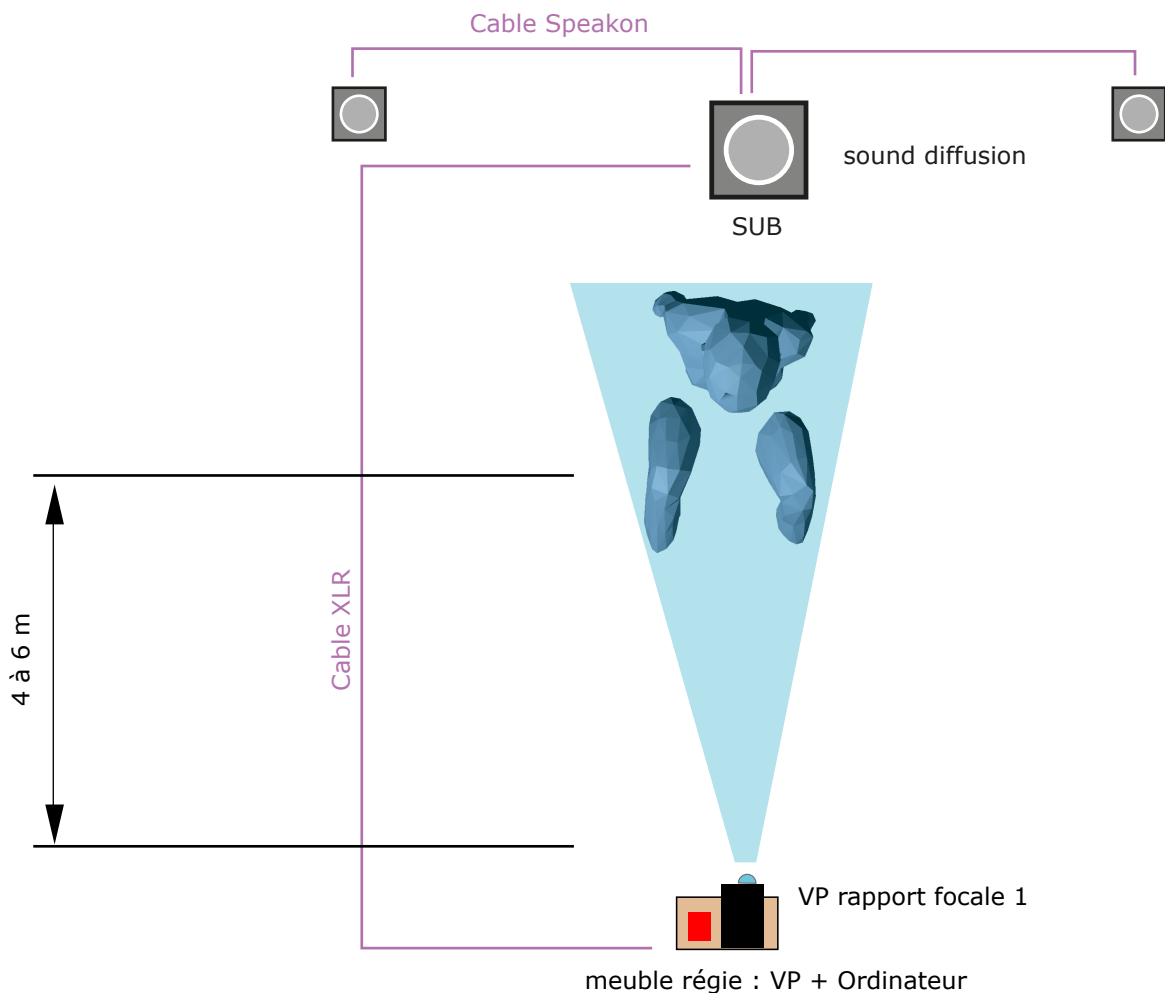

#### Salle ou extérieur

obscurité totale type boîte noire  
ou extérieur sans éclairage public  
recul écran : 8 m

#### Son :

-Sortie son/Diffusion devant écran  
TYPE HK 1200 W

#### Vidéo-projecteur à fournir :

entre 3500 x 8.000 lumens

#### Matériel apporté

- un ordinateur
- système diffusion son
- meuble régie
- Sculpture transportée dans camion 20m3