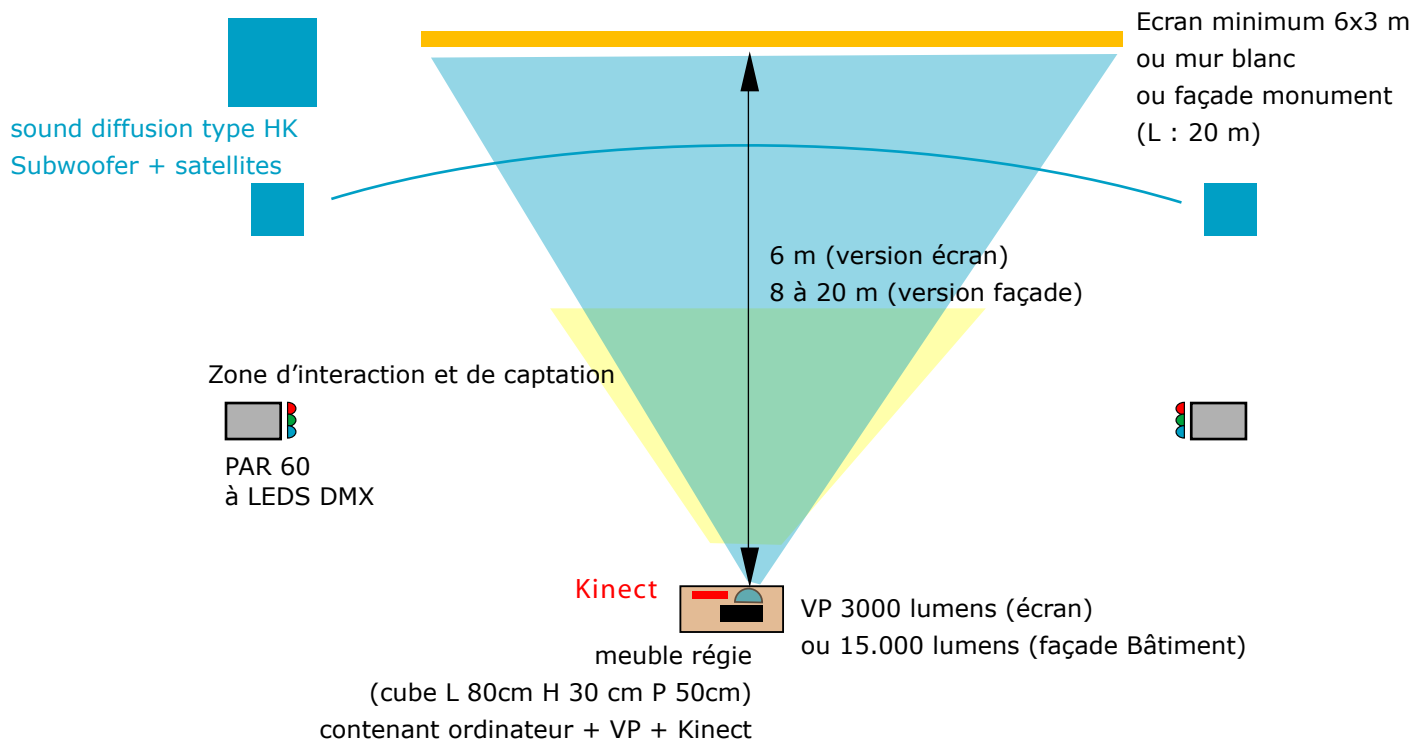

Fiche technique

Dans ma bulle

Le LABo des Fées // Fées d'hiver // Contact : 06 58 00 66 75

Artiste : Erik Lorré

Salle ou extérieur

obscurité totale type boîte noire
ou extérieur sans éclairage public
recul écran : 6 m ou suivant pour
façade

Son :

-Sortie son/Diffusion devant écran
TYPE HK 1200 W

Vidéo-projecteur :

15.000 lumens si solution monument

Matériel apporté

- Vidéoprojecteur 3500 lumens
dissimulé dans le meuble Régie
(version écran)
- Ecran de 6m/4m PVC
- un ordinateur
- système diffusion
- Kinect